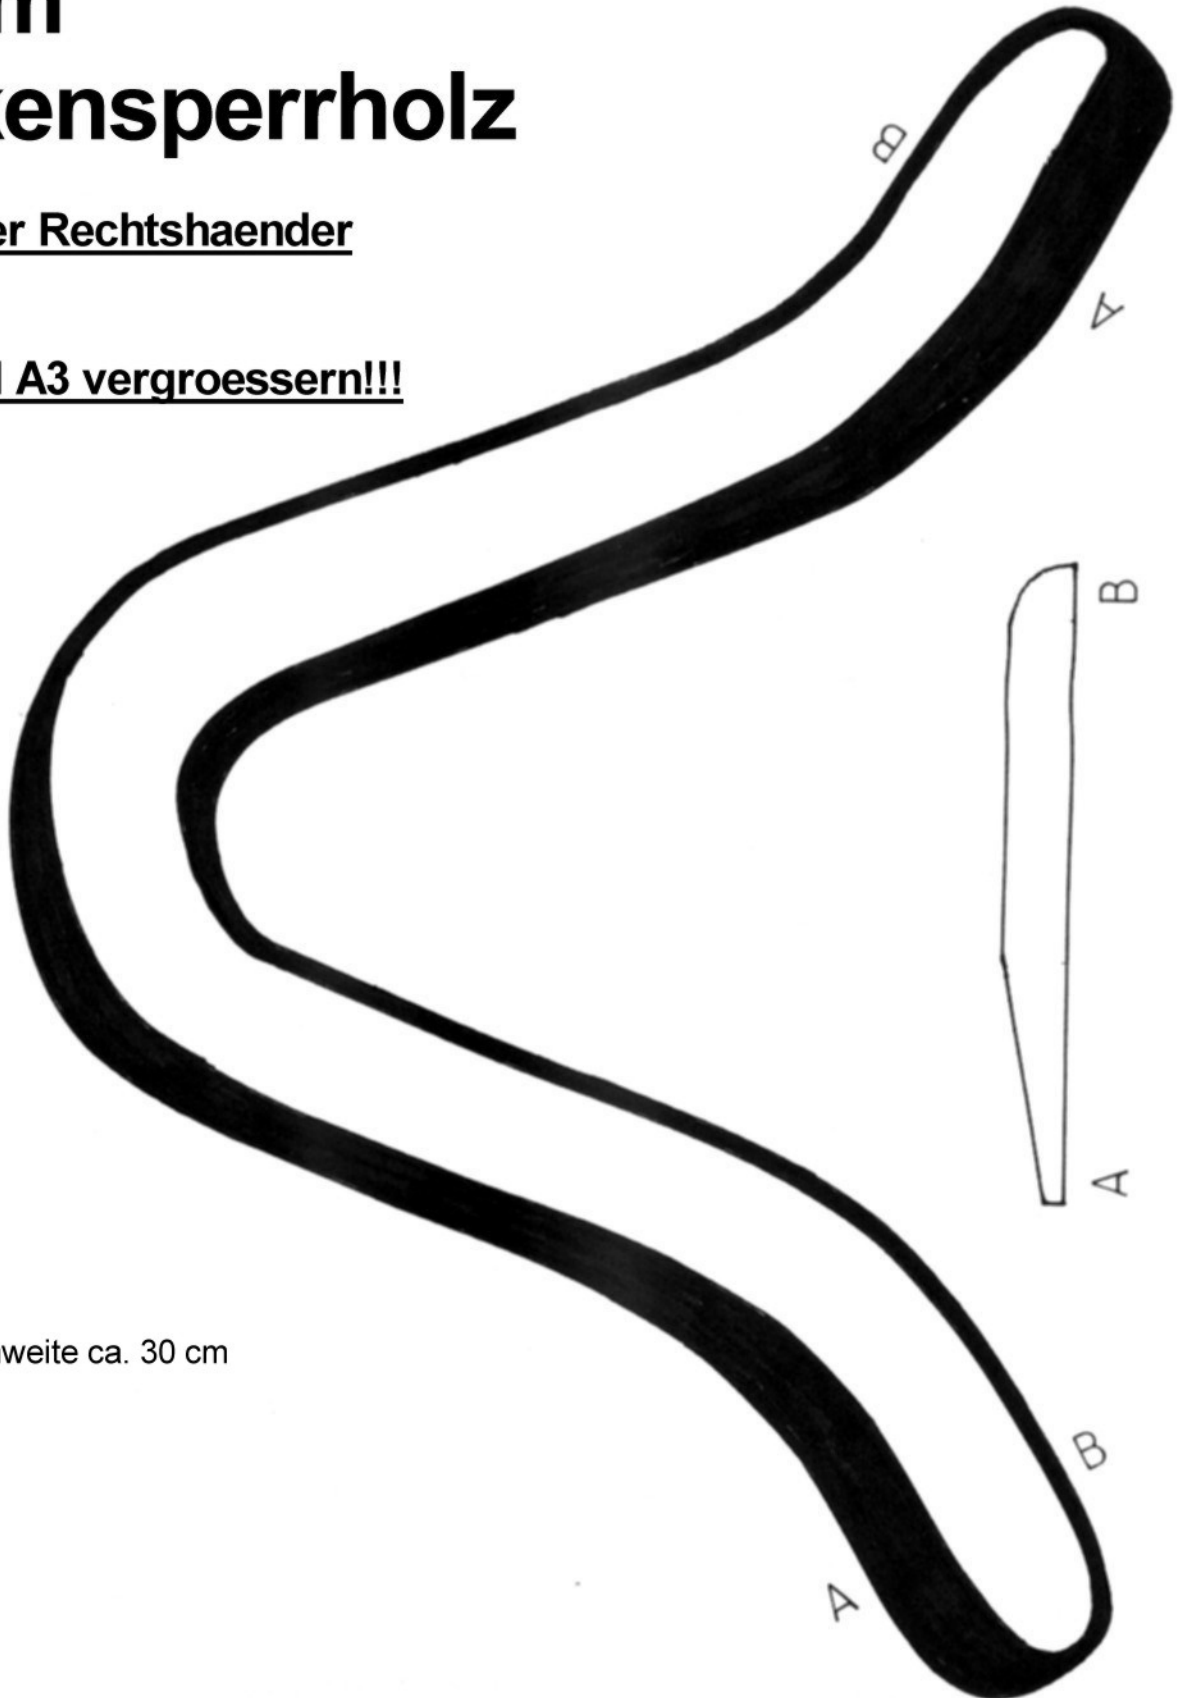

4 mm Birkensperrholz

Plan fuer Rechtshaender

Auf DIN A3 vergroessern!!!

Spannweite ca. 30 cm